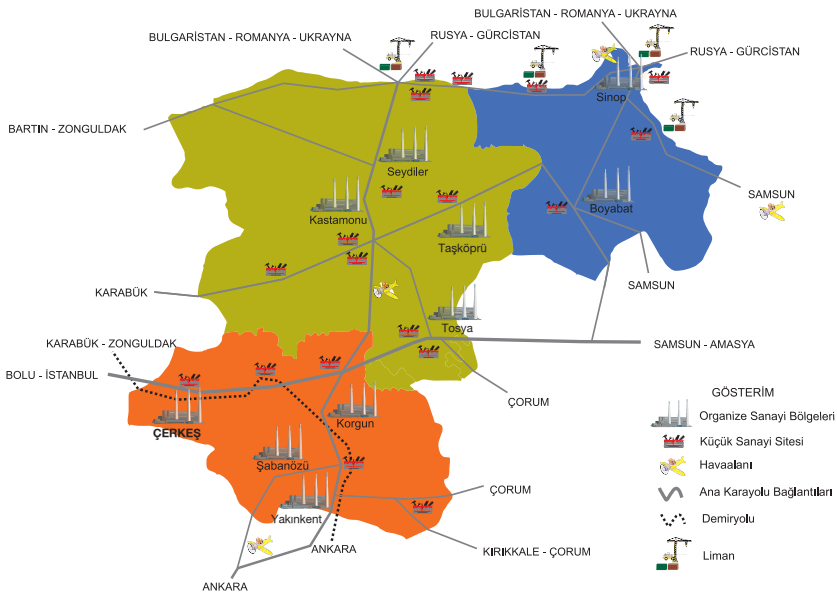

invest in TR82
essiz fikirler, tanıdık süreçler

KASTAMONU

ÇANKIRI

SINOP

genel

altyapı

işbirliği & destekler

Boyabat Organize Sanayi Bölgesi (OSB)

Boyabat OSB'de gerçekleştirilen yatırımlarınızda 1 2 3 4 5 **6**. Bölge teşvik avantajlarından faydalanabilirsiniz.

OSB Profili

Faaliyet Durumu	İnşaat
OSB Tipi	Karma
Kuruluş Yılı	1998
Bulunduğu Yerleşim Biriminin Nüfusu (2013)	Sinop Boyabat: 43.838 Sinop Toplam: 204.568
Önemli Merkezlere Yakınlık	En Yakın Havalimanı Sinop Havalimanı: 75 km En Yakın Liman Sinop Limanı: 75 km En Yakın Demiryolu Havza: 120 km Metropol Kentler Ankara: 343 km İstanbul: 618 km Samsun: 186 km D-100 Karayolu: 90 km