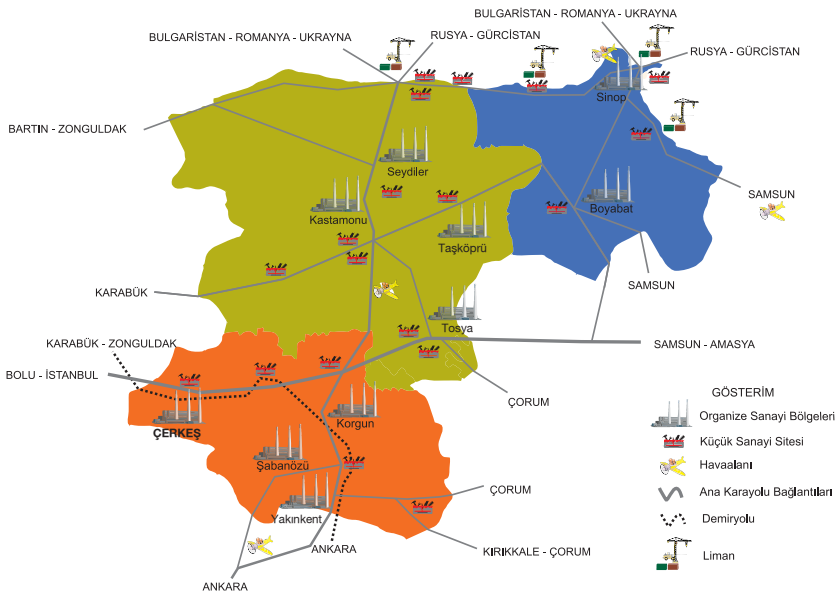

## Yakıncent Organize Sanayi Bölgesi (OSB)

Yakıncent OSB'de gerçekleştirilen yatırımlarınızda 1 2 3 4 5 **6**. Bölge teşvik avantajlarından faydalanabilirsiniz.

### OSB Profili

Faaliyet Durumu	İnşaat
OSB Tipi	Karma
Kuruluş Yılı	2012
Bulunduğu Yerleşim Biriminin Nüfusu (2013)	Çankırı Merkez: 85.073 Çankırı Toplam: 190.909
Önemli Merkezlere Yakınlık	En Yakın Havalimanı Ankara Esenboğa Havalimanı: 79 km En Yakın Liman İnebolu Limanı: 243 km En Yakın Demiryolu Ankara-Zonguldak (Tüney): 3 km Metropol Kentler Ankara: 95 km İstanbul: 534 km Samsun: 322 km D-100 Karayolu: 89 km