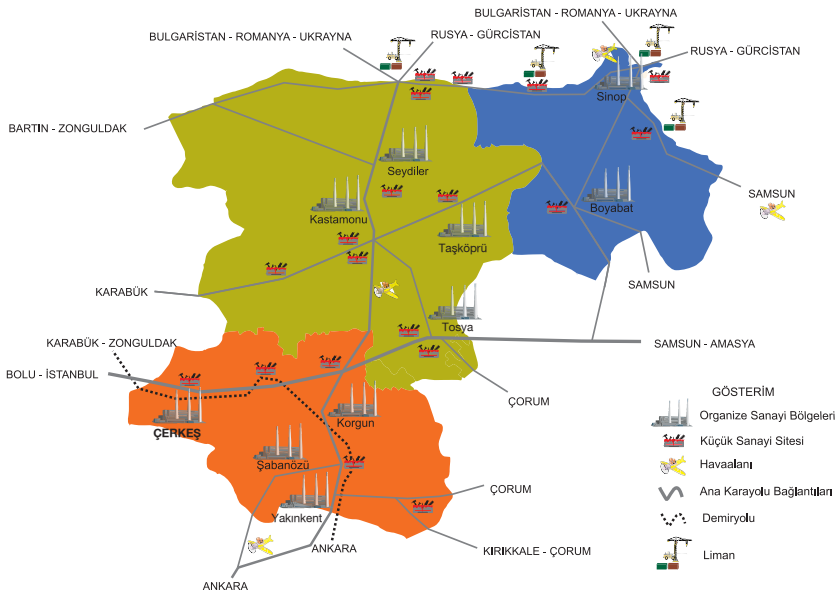

Şabanözü OSB'de gerçekleştirilen yatırımlarınızda 1 2 3 4 5 **6**. Bölge teşvik avantajlarından faydalanabilirsiniz.

OSB Profili

| | |
|--|---|
| Faaliyet Durumu | Faal |
| OSB Tipi | Karma |
| Kuruluş Yılı | 2005 |
| Bulunduğu Yerleşim Biriminin Nüfusu (2013) | Çankırı Şabanözü: 10.891 Çankırı Toplam: 190.909 |

Önemli Merkezlere Yakınlık

En Yakın Havalimanı
Ankara Esenboğa Havalimanı: 65 km
En Yakın Liman
İnebolu Limanı: 225 km
Amasra Limanı: 240 km

En Yakın Demiryolu
Ankara-Zonguldak (Tüney): 37 km
Metropol Kentler
Ankara: 85 km
İstanbul: 449 km
Samsun: 351 km
D-100 Karayolu: 49 km