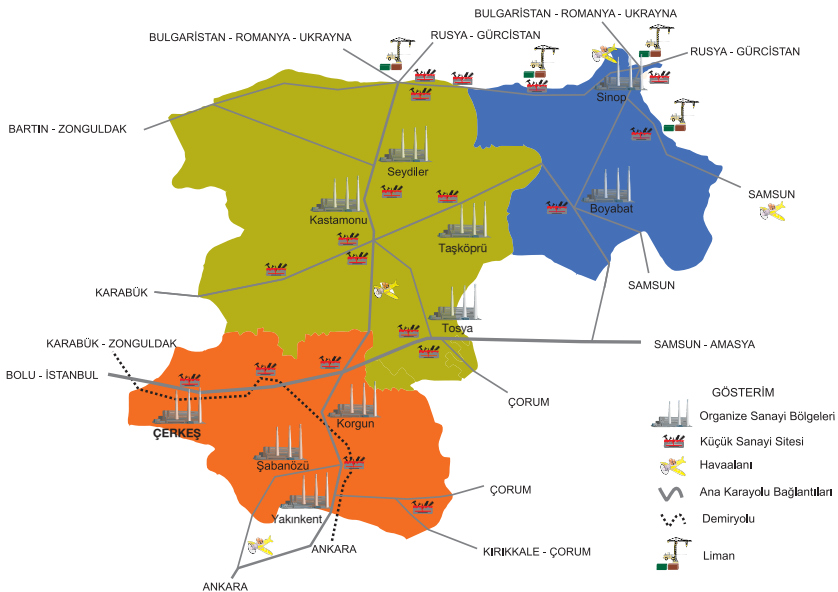

invest in TR82
eşsiz fikirler, tanıdık süreçler

KASTAMONU

ÇANKIRI

SİNOP

genel

altyapı

işbirliği & destekler

Korgun Organize Sanayi Bölgesi (OSB)

Korgun OSB'de gerçekleştirilen yatırımlarınızda 1 2 3 4 5 **6**. Bölge teşvik avantajlarından faydalanabilirsiniz.

OSB Profili

Faaliyet Durumu	Faal
OSB Tipi	Karma
Kuruluş Yılı	1990
Bulunduğu Yerleşim Biriminin Nüfusu (2013)	Çankırı Korgun: 4.134 Çankırı Toplam: 190.909
Önemli Merkezlere Yakınlık	En Yakın Havalimanı Ankara Esenboğa Havalimanı: 137 km Kastamonu Havalimanı: 88 km En Yakın Liman İnebolu Limanı: 180 km En Yakın Demiryolu Ankara-Zonguldak: 19 km Metropol Kentler Ankara: 156 km İstanbul: 452 km Samsun: 310 km D-100 Karayolu: 30 km