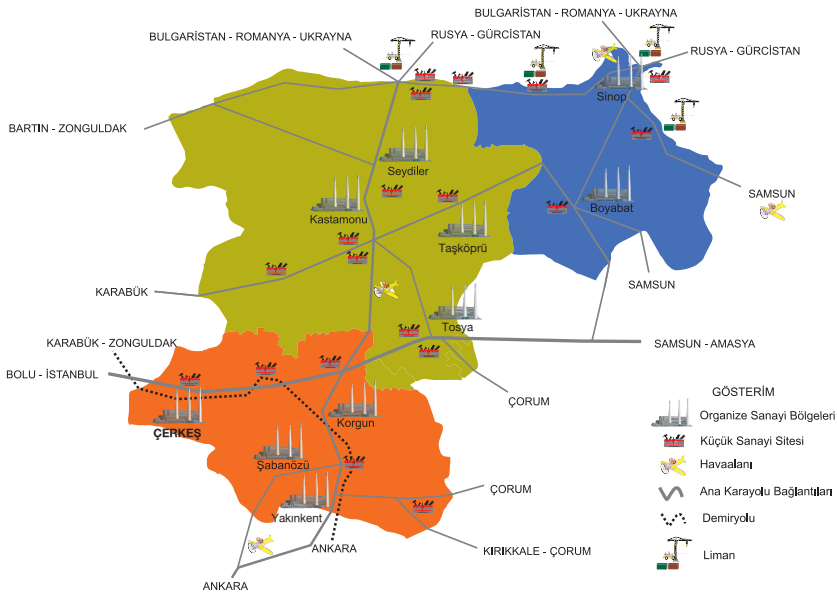

invest in TR82
essiz fikirler, tanıdık süreçler

KASTAMONU

ÇANKIRI

SİNOP

genel

altyapı

işbirliği &
destekler

Çerkeş Organize Sanayi Bölgesi (OSB)

Çerkeş OSB'de gerçekleştirilen yatırımlarınızda 1 2 3 4 5 **6**. Bölge teşvik avantajlarından faydalanabilirsiniz.

OSB Profili

Faaliyet Durumu	Faal
OSB Tipi	Karma
Kuruluş Yılı	2005
Bulunduğu Yerleşim Biriminin Nüfusu (2013)	Çankırı Çerkeş: 16.255 Çankırı Toplam: 190.909
Önemli Merkezlere Yakınlık	En Yakın Havalimanı Ankara Esenboğa Havalimanı: 145 km En Yakın Liman Bartın Limanı: 162 km İnebolu Limanı: 226 km En Yakın Demiryolu Ankara-Zonguldak: 4 km Metropol Kentler Ankara: 134 km İstanbul: 389 km Samsun: 352 km D-100 Karayolu: 0,1 km