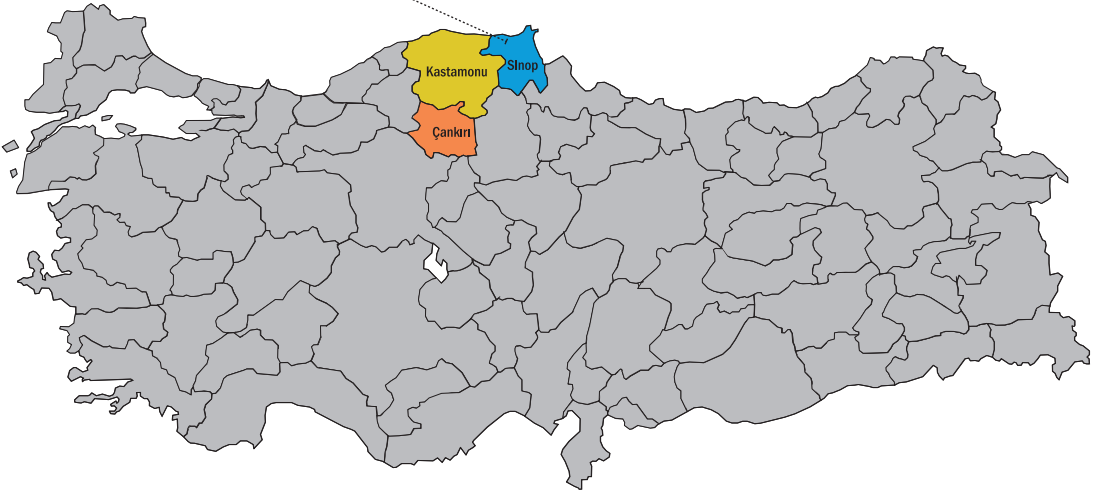

## Sinop

Türkiye'nin en mutlu kenti Sinop, en avantajlı teşvik bölgesi imkânları ile yeni yatırımcılarını bekliyor.

invest in TR82 |

invest in TR82 | [www.investinTR82.gov.tr](http://www.investinTR82.gov.tr)

## Bunları Biliyor Musunuz?

- Türkiye'nin en kuzey noktası İnceburun, Sinop il sınırları içinde yer almaktadır.
- 2017 yılında inşaatı başlayacak ve 2020-2023 yılları arasında faaliyete girecek nükleer enerji santrali burada bulunmaktadır.
- Karadeniz'de avlanan deniz salyangozunun %100'ü Sinop'tan elde edilmekte ve ihraç edilmektedir.
- Kestane, hamsi, pirinç, bal ilin öne çıkan ürünleri arasındadır.

## İl Profili

Nüfus (2013)	204.568
Nüfus 15-64 Yaş (2013)	132.540
Yüzölçümü	5.817 km²
Ormanlık Alanların Payı	%59,6
Kıyı Uzunluğu	175 km
İlçeler	(9) Ayancık, Boyabat Dikmen, Durağan Erfelek, Gerze, Merkez, Saraydüzü, Türkeli
Köy Sayısı (2013)	470
Öne Çıkan Sektörler	Turizm, Su Ürünleri, Ağaç ve Orman Ürünleri
Teşvik Sistemi Bölge Derecesi	5 (OSB'lerde 6)
Organize Sanayi Bölgeleri	Sinop, Boyabat
Havalimanı	Sinop Havalimanı (NOP)
Üniversite	Sinop Üniversitesi (2007)
Önemli Merkezlere Yakınlık!	Ankara: 417 km İstanbul: 700 km Samsun: 166 km Esenboğa Havalimanı: 399 km Sinop Havalimanı: 7 km Sinop Limanı: 0,2 km