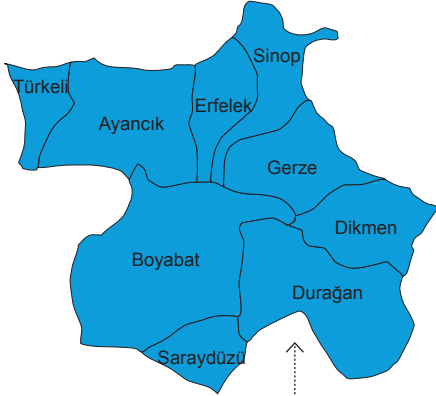

invest in TR82  
essiz fikirler, tanıdık süreçler

KASTAMONU

ÇANKIRI

SINOP

genel

altyapı

işbirliği &  
destekler

## Sinop

Türkiye'nin en mutlu kenti Sinop, en avantajlı teşvik bölgesi imkânları ile yeni yatırımcılarını bekliyor.

invest in TR82 |

invest in TR82 | [www.investinTR82.gov.tr](http://www.investinTR82.gov.tr)

## Bunları Biliyor Musunuz?

- Türkiye'nin en kuzey noktası İnceburun, Sinop il sınırları içinde yer almaktadır.
- 2017 yılında inşaatı başlayacak ve 2020-2023 yılları arasında faaliyete girecek nükleer enerji santrali burada bulunmaktadır.
- Karadeniz'de avlanan deniz salyangozunun %100'ü Sinop'tan elde edilmekte ve ihraç edilmektedir.
- Kestane, hamsi, pirinç, bal ilin öne çıkan ürünleri arasındadır.

## İl Profili

Nüfus (2013)	204.568
Nüfus 15-64 Yaş (2013)	132.540
Yüzölçümü	5.817 km²
Ormanlık Alanların Payı	%59,6
Kıyı Uzunluğu	175 km
İlçeler	(9) Ayancık, Boyabat Dikmen, Durağan Erfelek, Gerze, Merkez, Saraydüzü, Türkeli
Köy Sayısı (2013)	470
Öne Çıkan Sektörler	Turizm, Su Ürünleri, Ağaç ve Orman Ürünleri
Teşvik Sistemi Bölge Derecesi	5 (OSB'lerde 6)
Organize Sanayi Bölgeleri	Sinop, Boyabat
Havalimanı	Sinop Havalimanı (NOP)
Üniversite	Sinop Üniversitesi (2007)
Önemli Merkezlere Yakınlık!	Ankara: 417 km İstanbul: 700 km Samsun: 166 km Esenboğa Havalimanı: 399 km Sinop Havalimanı: 7 km Sinop Limanı: 0,2 km