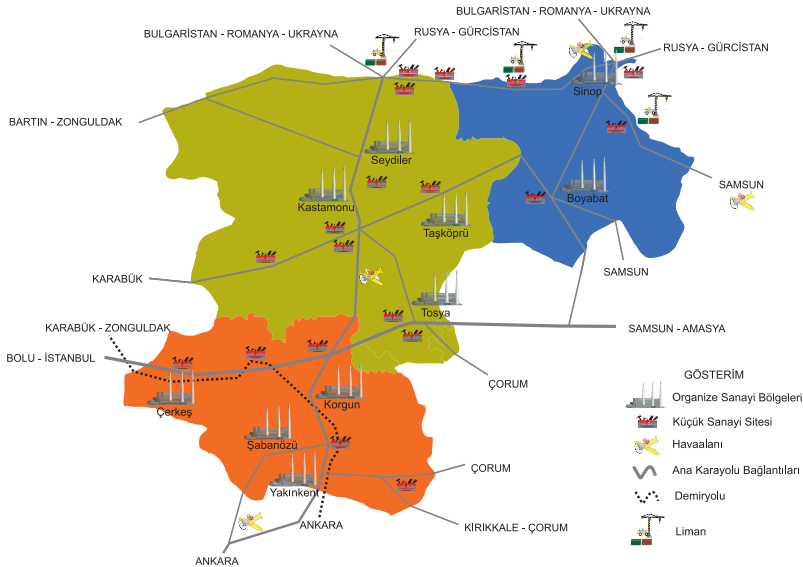

## Sanayi Altyapısı

TR82 Bölgesi sahip olduğu 10 Organize Sanayi Bölgesi, hızla gelişen ulaşım altyapısı ve en avantajlı teşvik imkânları ile yeni yatırımcılarını bekliyor.

### TR82 Bölgesi'nde Sektörlerin Gayri Safi Katma Değer İçindeki Payı

TR82 Bölgesi'nde 10 Organize Sanayi Bölgesi (OSB) bulunmaktadır.

Kastamonu	Çankırı	Sinop
Kastamonu Organize Sanayi Bölgesi	Yakınkent Organize Sanayi Bölgesi	Sinop Organize Sanayi Bölgesi
Seydiler Organize Sanayi Bölgesi	Çerkeş Organize Sanayi Bölgesi	Boyabat Organize Sanayi Bölgesi
Taşköprü Organize Sanayi Bölgesi	Korgun Organize Sanayi Bölgesi	
Tosya Organize Sanayi Bölgesi	Şabanözü Organize Sanayi Bölgesi	

Bölge sınırları içinde yer almaktadır.