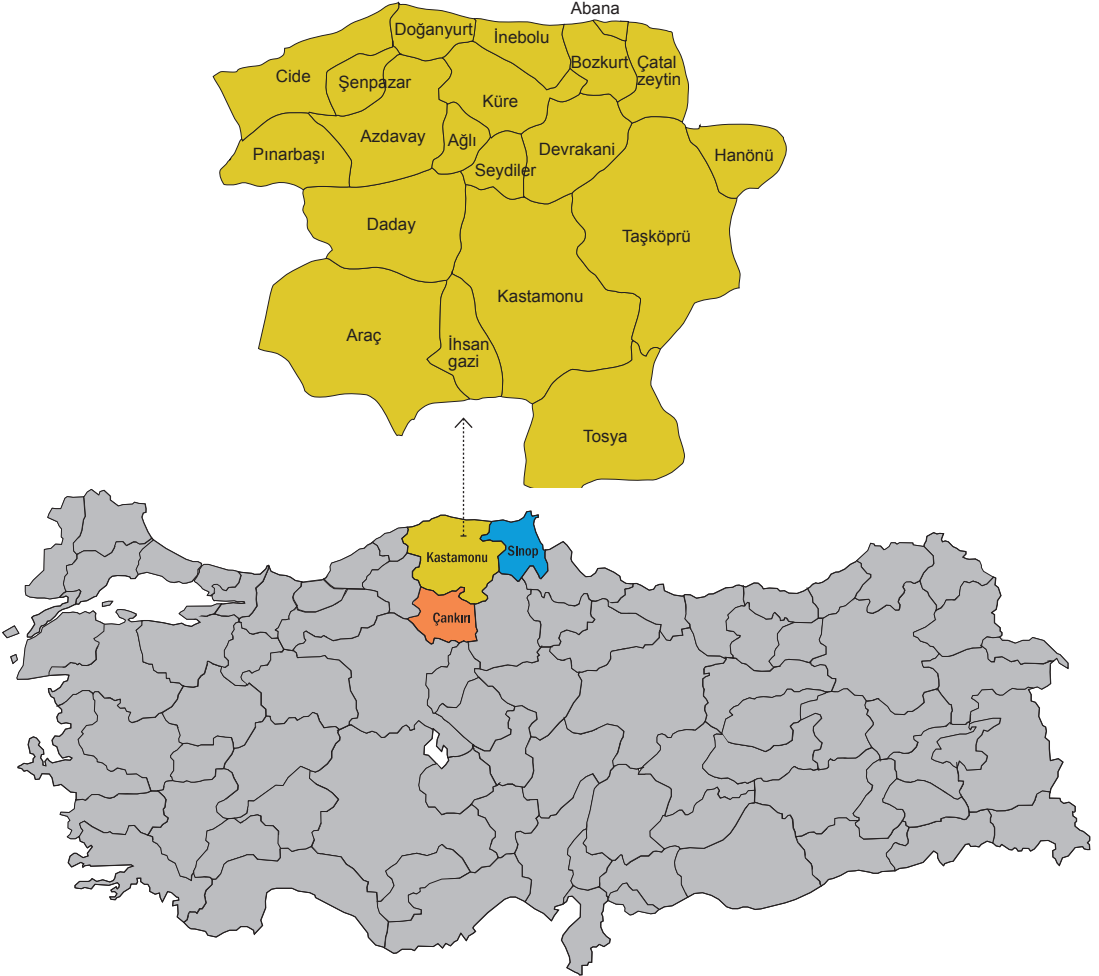

Doğal dokusu ve hızla gelişen altyapısı ile Anadolu'daki en eski şehirlerden biri olan Kastamonu yeni yatırımcılarını bekliyor.

Bunları Biliyor Musunuz?

- Ilgaz Dağı ve Küre Dağları Milli Parklarının bir bölümüne ev sahipliği yapmaktadır.
- Ilgaz Kış Turizm Merkezi burada bulunmaktadır.
- Milli mücadele döneminde en çok şehit veren şehirlerin başında gelmektedir.
- İstanbul'da yaşayan Kastamonu nüfusuna kayıtlı kişi sayısı 550 Bin'dir.
- Sarımsak, pirinç, kestane, mantar, bal, siyez bulguru ilin önemli tarımsal ürünleri arasındadır.

İl Profili

Nüfus (2013)	368.093
Nüfus 15-64 Yaş (2013)	244.540
Yüzölçümü	13.158 km ²
Ormanlık Alanların Payı	%61,5
Kıyı Uzunluğu	170 km
İlçeler	(20) Abana, Ağlı, Araç, Azdavay, Bozkurt, Cide, Çatalzeytin, Daday, Devrekâni, Doğanyurt, Hanönü, İhsangazi, İnebolu, Küre, Merkez, Pınarbaşı, Seydiler, Şenpazar, Taşköprü, Tosya
Köy Sayısı (2013)	1.064
Öne Çıkan Sektörler	Ağaç ve Orman Ürünleri, Madencilik, Turizm, Tarım ve Hayvancılık
Teşvik Sistemi Bölge Derecesi	4 (OSB'lerde 5)
Organize Sanayi Bölgeleri	Kastamonu, Seydiler, Taşköprü, Tosya
Havalimanı	Kastamonu Havalimanı (KFS)
Üniversite	Kastamonu Üniversitesi (2006)
Önemli Merkezlere Yakınlık	Ankara: 248 km İstanbul: 524 km Samsun: 296 km Kastamonu Havalimanı: 13 km Sinop Havalimanı: 182 km Esenboğa Havalimanı: 229 km İnebolu Limanı: 92 km Sinop Limanı: 184 km