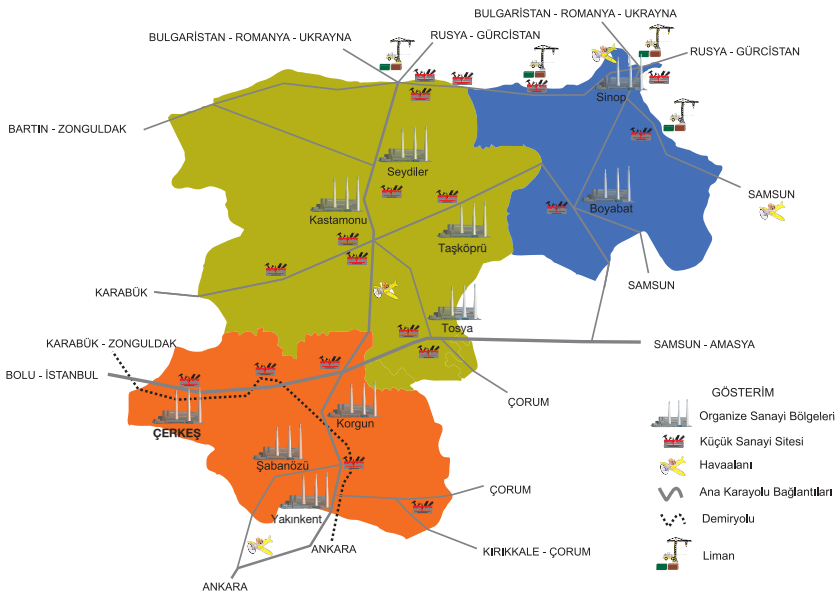

invest in TR82
essiz fikirler, tanıdık süreçler

KASTAMONU

ÇANKIRI

SINOP

Tosya Organize Sanayi Bölgesi (OSB)

Tosya OSB'de gerçekleştirilen yatırımlarınızda 1 2 3 4 **5**. 6 Bölge teşvik avantajlarından faydalanabilirsiniz.

OSB Profili

Faaliyet Durumu	Faal
OSB Tipi	Karma+İhtisas
Kuruluş Yılı	2009
Bulunduğu Yerleşim Biriminin Nüfusu (2013)	Kastamonu Tosya: 40.528 Kastamonu Toplam: 368.093
Önemli Merkezlere Yakınlık	En Yakın Havalimanı Kastamonu Havalimanı: 70 km En Yakın Liman İnebolu Limanı: 170 km Samsun Limanı: 256 km En Yakın Demiryolu Ankara-Zonguldak: 70 km Metropol Kentler Ankara: 218 km İstanbul: 494 km Samsun: 256 km D-100 Karayolu: 0,1 km