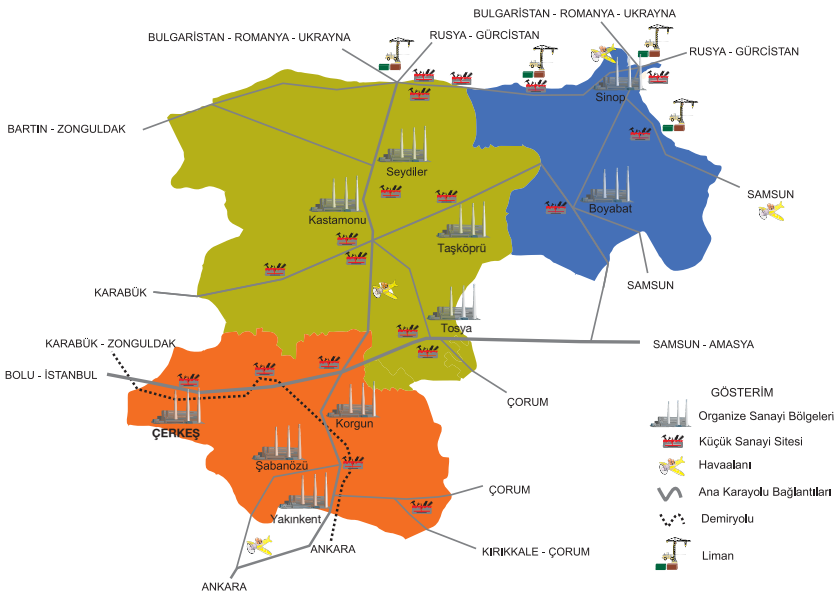

invest in TR82
essiz fikirler, tanıdık süreçler

KASTAMONU

ÇANKIRI

SİNOP

genel

altyapı

işbirliği &
destekler

Seydiler Organize Sanayi Bölgesi (OSB)

Seydiler OSB'de gerçekleştirilen yatırımlarınızda 1 2 3 4 **5**. 6 Bölge teşvik avantajlarından faydalanabilirsiniz.

OSB Profili

Faaliyet Durumu	Faal
OSB Tipi	Karma
Kuruluş Yılı	2013
Bulunduğu Yerleşim Biriminin Nüfusu (2013)	Kastamonu Seydiler: 4.109 Kastamonu Toplam: 368.093
Önemli Merkezlere Yakınlık	En Yakın Havalimanı Kastamonu Havalimanı: 45 km En Yakın Liman İnebolu Limanı: 60 km En Yakın Demiryolu Ankara-Zonguldak: 134 km Metropol Kentler Ankara: 280 km İstanbul: 545 km Samsun: 316 km D-100 Karayolu: 95 km