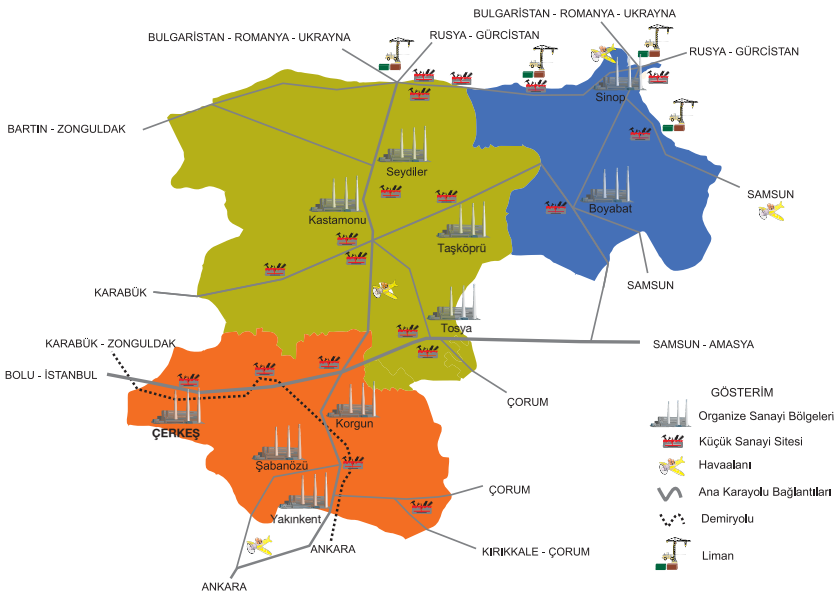

## Kastamonu Organize Sanayi Bölgesi (OSB)

Kastamonu OSB'de gerçekleştirilen yatırımlarınızda 1 2 3 4 **5**. 6 Bölge teşvik avantajlarından faydalanabilirsiniz.

### OSB Profili

Faaliyet Durumu	Faal
OSB Tipi	Karma
Kuruluş Yılı	1993
Bulunduğu Yerleşim Biriminin Nüfusu (2013)	Kastamonu Merkez: 132.710 Kastamonu Toplam: 368.093
Önemli Merkezlere Yakınlık	En Yakın Havalimanı Kastamonu Havalimanı: 30 km En Yakın Liman İnebolu Limanı: 77 km En Yakın Demiryolu Ankara-Zonguldak: 113 km Metropol Kentler Ankara: 263 km İstanbul: 524 km Samsun: 296 km D-100 Karayolu: 81 km